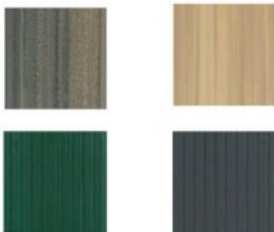

✂ INSTALLATION

Poteau	Accessoire	Entraxes poteaux (mm)
Easyclip®	Clip polyamide / aluminium / inox	2.520
Profix®	-	2.540
Quickfix®	Collier polyamide / métal	2.520
	Accessoire Quickfix® pour panneaux	2.550 (+/-10)
Hércules®	Collier Hércules®	2.525 (+10/-20)
	Collier Ultrafix®	2.525 (+10/-20)
	Pièce de fixation Hércules®	2.525 (+/-10)
60x60 MRT	Fixation polyamide	2.530 (+10/-5)

📦 PRODUITS ASSOCIÉS

KIT D'OCCULTATION

- Protégez votre vie privée avec les kits d'occultation Hércules® en PVC ou en bois.