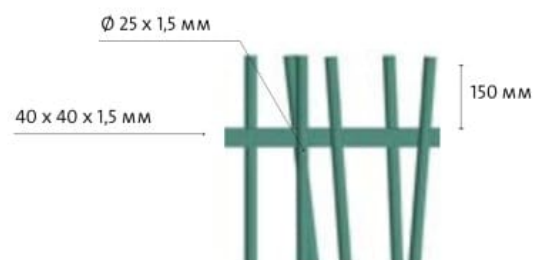

BARREAUDAGE EXOTIC[®] PLUS MRT

CARACTÉRISTIQUES

LISSE HAUTE ET BASSE

40 x 40 x 1,5 mm.

BARREAUX VERTICAUX

Ø 25 x 1,5 mm.

32 barreaux verticaux distribués de manière aléatoire.

LONGUEUR GRILLE

2.475 mm.

Plan de coupe disponible pour adapter la grille à la longueur souhaitée

ESTHÉTIQUE

PLASTIFIÉ

10 couleurs RAL standard:

- Plus de 200 couleurs RAL possibles

L'OXIDON

Une texture métallisée:

GALVANISÉ À CHAUD

Une meilleure durabilité:

10 ANS DE GARANTIE

- Tôle d'acier galvanisée selon la norme EN 10142.
Épaisseur du zinc: 140 gr/m² minimum (les deux faces).
- Plastifié par application électrostatique par un processus de phosphatation microcristalline.
Épaisseur du polyester: 80 microns minimum..