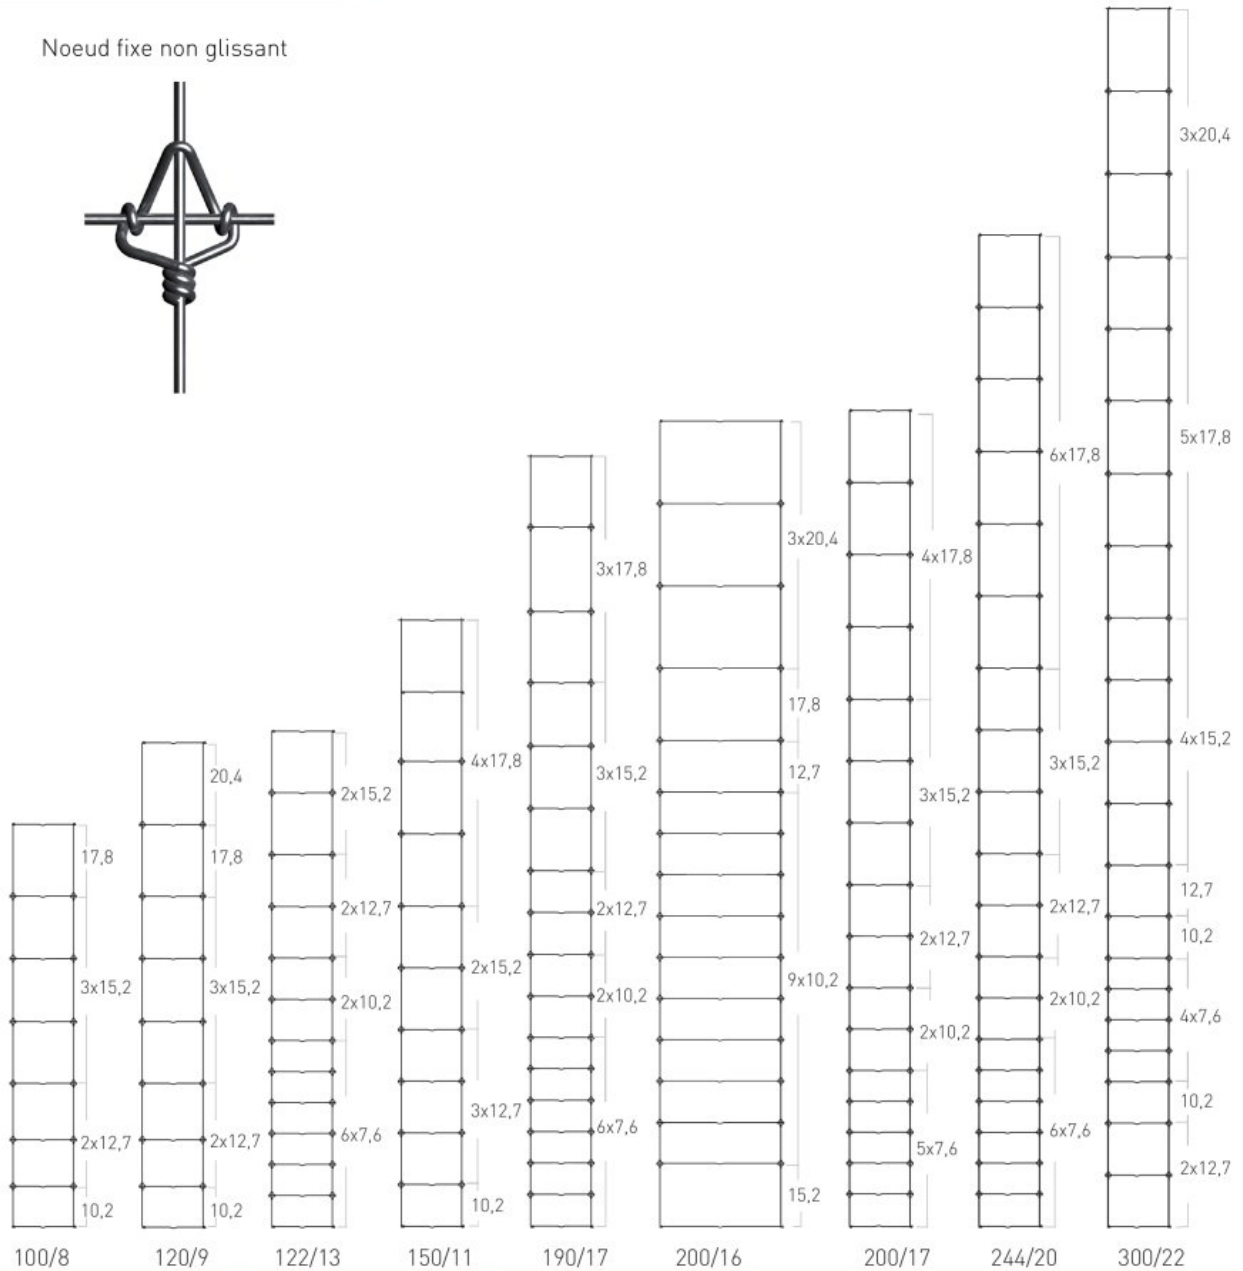

 DIMENSIONS STANDARDS

Noeud fixe non glissant

TYPE	HAUTEUR (cm)	NOMBRE DE FILS HORIZONTALS	DISTANCE ENTRE VERTICAUX	LONGUEUR ROULEAU(m)
100/8/15	100	8	15-30	50-100
120/9/15	120	9		
122/13/15	122	13		
150/11/15	150	11		
200/16/30	200	16		
200/17/15	200	17		
244/20/15	244	20		

Autres dimensions sur demande.