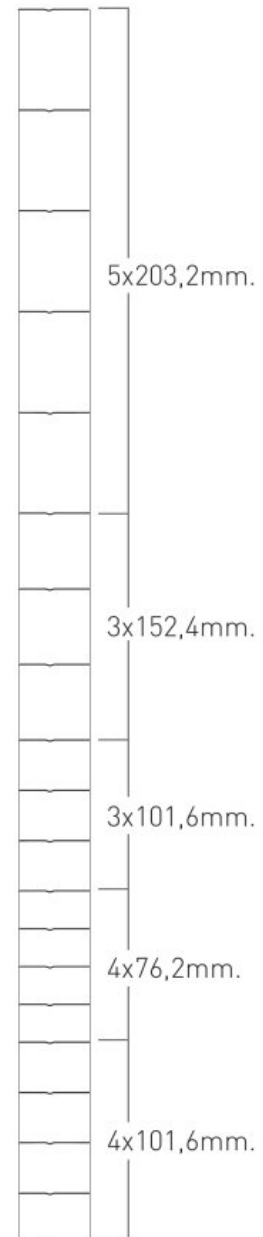

 DIMENSIONS STANDARDS

140/12/15

200/15/15

250/20/15

TYPE	HAUTEUR (cm)	NOMBRE DE FILS HORIZONTAUX	DISTANCE ENTRE FILS VERTICAUX (cm)	LONGUEUR ROULEAU (m)
140/12/15	140	12	15	50
200/15/15	200	15	15	
250/20/15	250	20	15	

Autres dimensions sur demande.