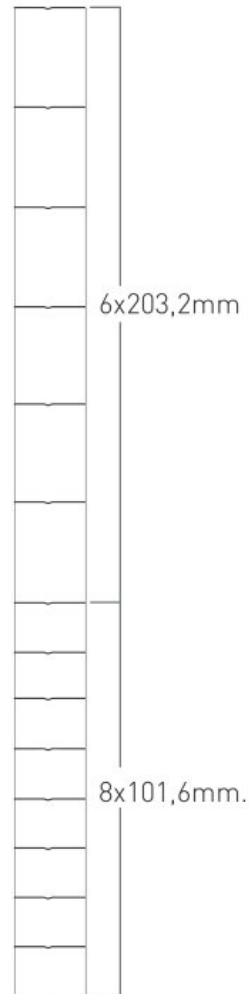

 DIMENSIONS STANDARDS

140/12/15

200/15/15

250/20/15

TYPE	HAUTEUR (cm)	NOMBRE DE FILS HORIZONTAUX	DISTANCE ENTRE FILS VERTICAUX (cm)	LONGUEUR ROULEAU (m)
140/12/15	140	12	15	50
200/15/15	200	15	15	
250/20/15	250	20	15	

Autres dimensions sur demande.