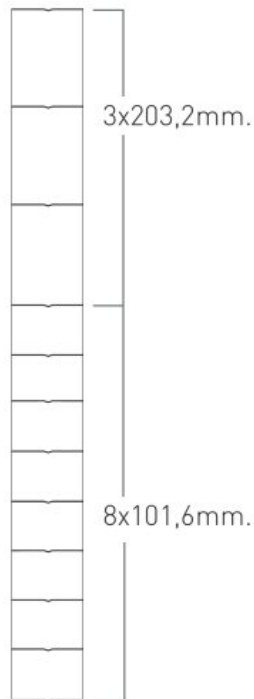

 DIMENSIONS STANDARDS

140/12/15

200/15/15

250/20/15

TYPE	HAUTEUR (cm)	NOMBRE DE FILS HORIZONTAUX	DISTANCE ENTRE FILS VERTICAUX (cm)	LONGUEUR ROULEAU (m)
140/12/15	140	12	15	50
200/15/15	200	15	15	
250/20/15	250	20	15	

Autres dimensions sur demande.